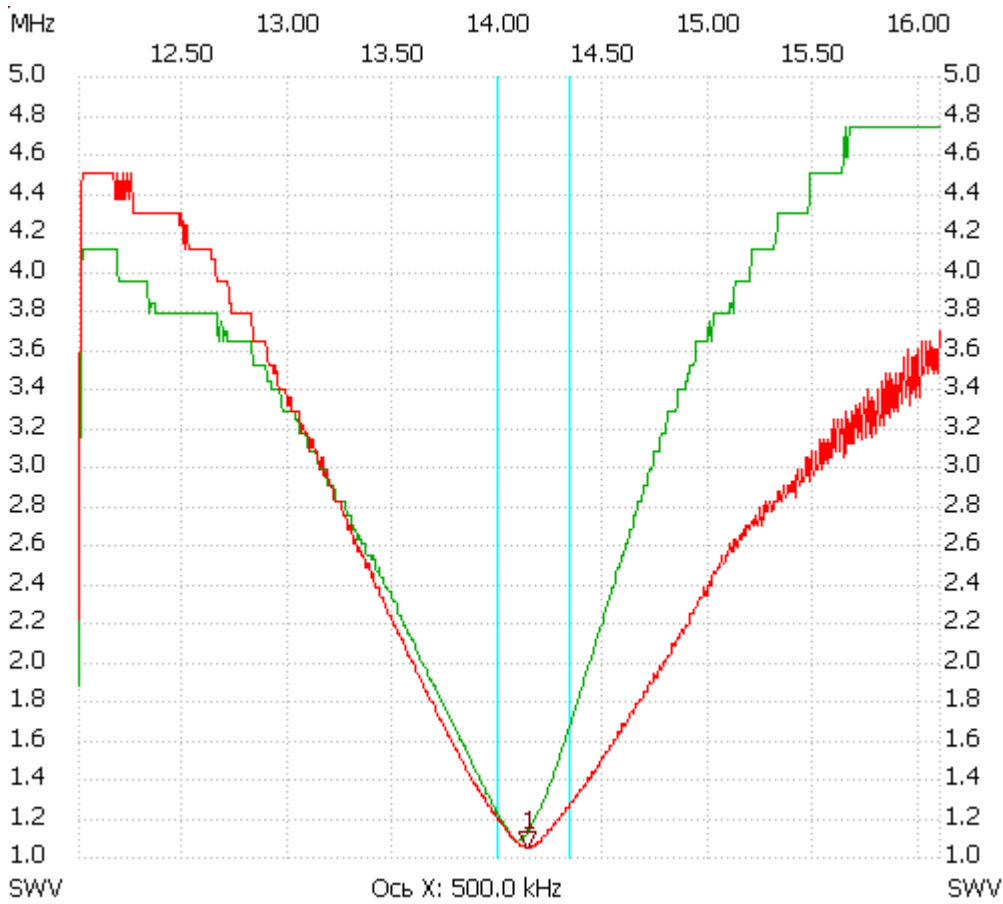

Начальная частота: 12.000000 МГц; Конечная: 16.099784 МГц; Размер шага: 4.108 кГц

Количество точек: 999; Задержка : 0мс

;no_label

Курсор 1:

14.136160 MHz

KCB: 1.0448

KCB минимальное: 99.90 16.202484

KCB максимальное: 1.00 12.000000
