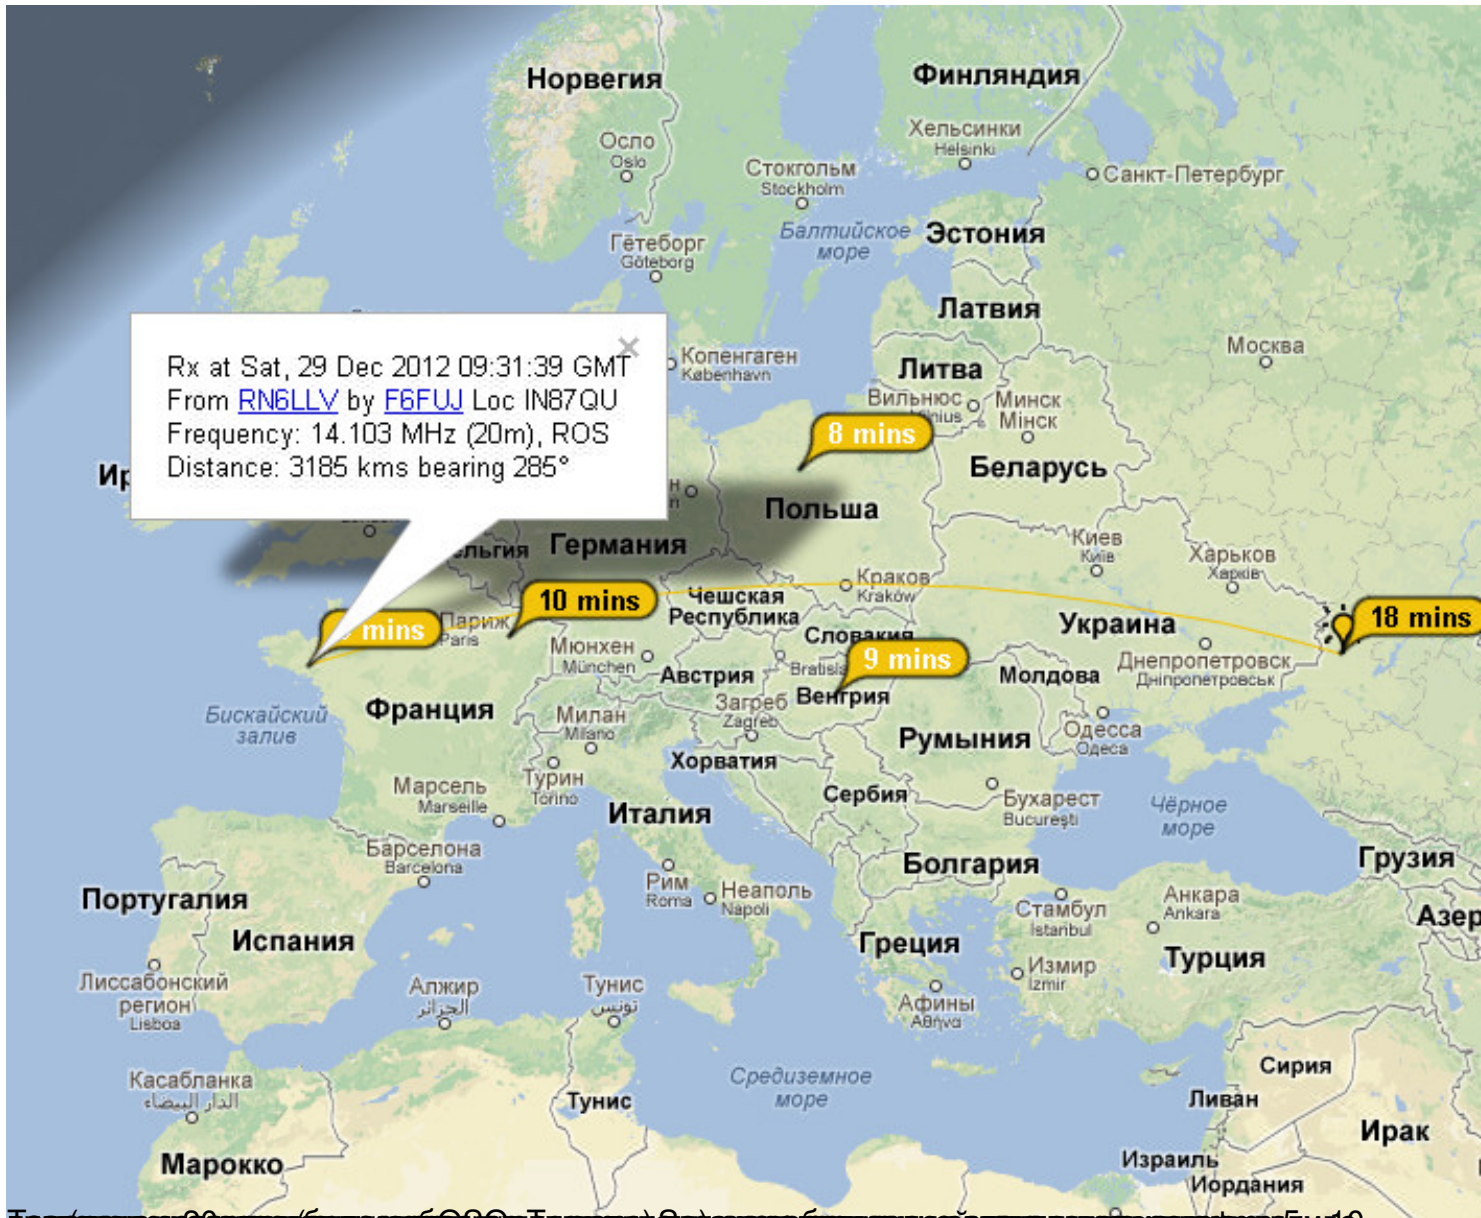

CQ CALL ME BYE STATION S/N QSL
WX CALLx2 CQ eMail CQ @ Custom4 QRZ?

Beacon de RN6LLV in LN08je m6llv@yandex.ru (BRM)

Вообще работа в режиме маяка это интересно, особенно когда на той же частоте кто-то проводит ROS связи. Тогда маяк вежливо уступает частоту и ждет пока радиосвязь не завершиться. Ну очень популярная частота 14.103 МГц, так что приходится идти на хитрость: принудительно включать маяк в паузах между QSO. Тогда результат положительный.

QRP ROS

Автор: Aleksej Терцов

29.12.2012 13:33 - Обновлено 30.12.2012 10:40

Rx at Sat, 29 Dec 2012 09:31:39 GMT
From [RN6LLV](#) by [F6FUJ](#) Loc IN87QU
Frequency: 14.103 MHz (20m), ROS
Distance: 3185 kms bearing 285°